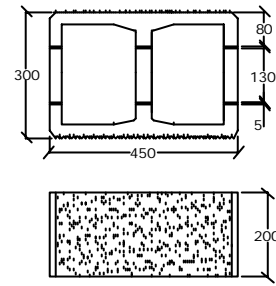

VERTICA, BISELADO

BLOQUE PRETIL

BLOQUE PRETIL 3D

VERTICA, RECTO

TAPA RECTA
2 CARAS
(sobre bloque pretil)

TAPA RECTA 2 CARAS 3D

VERTICA, PREMIUM

TAPA RECTA
1 CARA
(sobre pieza recta)

TAPA RECTA 1 CARA 3D

DISEÑADO:

PROYECTO:

REVISADO:

PLANO: DETALLES BLOQUES SISTEMA MURO VERTICA

ESCALA:

SIN ESCALA

REVISION: 0 (Nov-10)